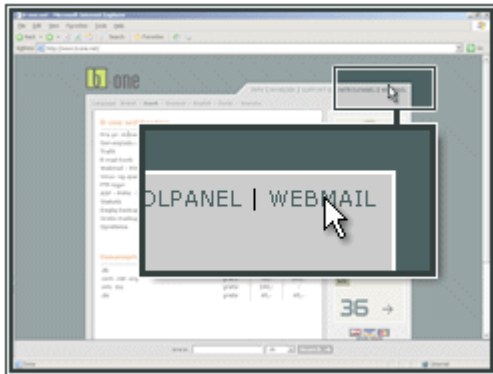

WEBMAIL

Log på Webmail hos www.one.com

Åbn www.one.com og vælg Webmail

Indtast din e:mail konto f.eks. navn@sbfl.dk og dit password og klik på "Log på"